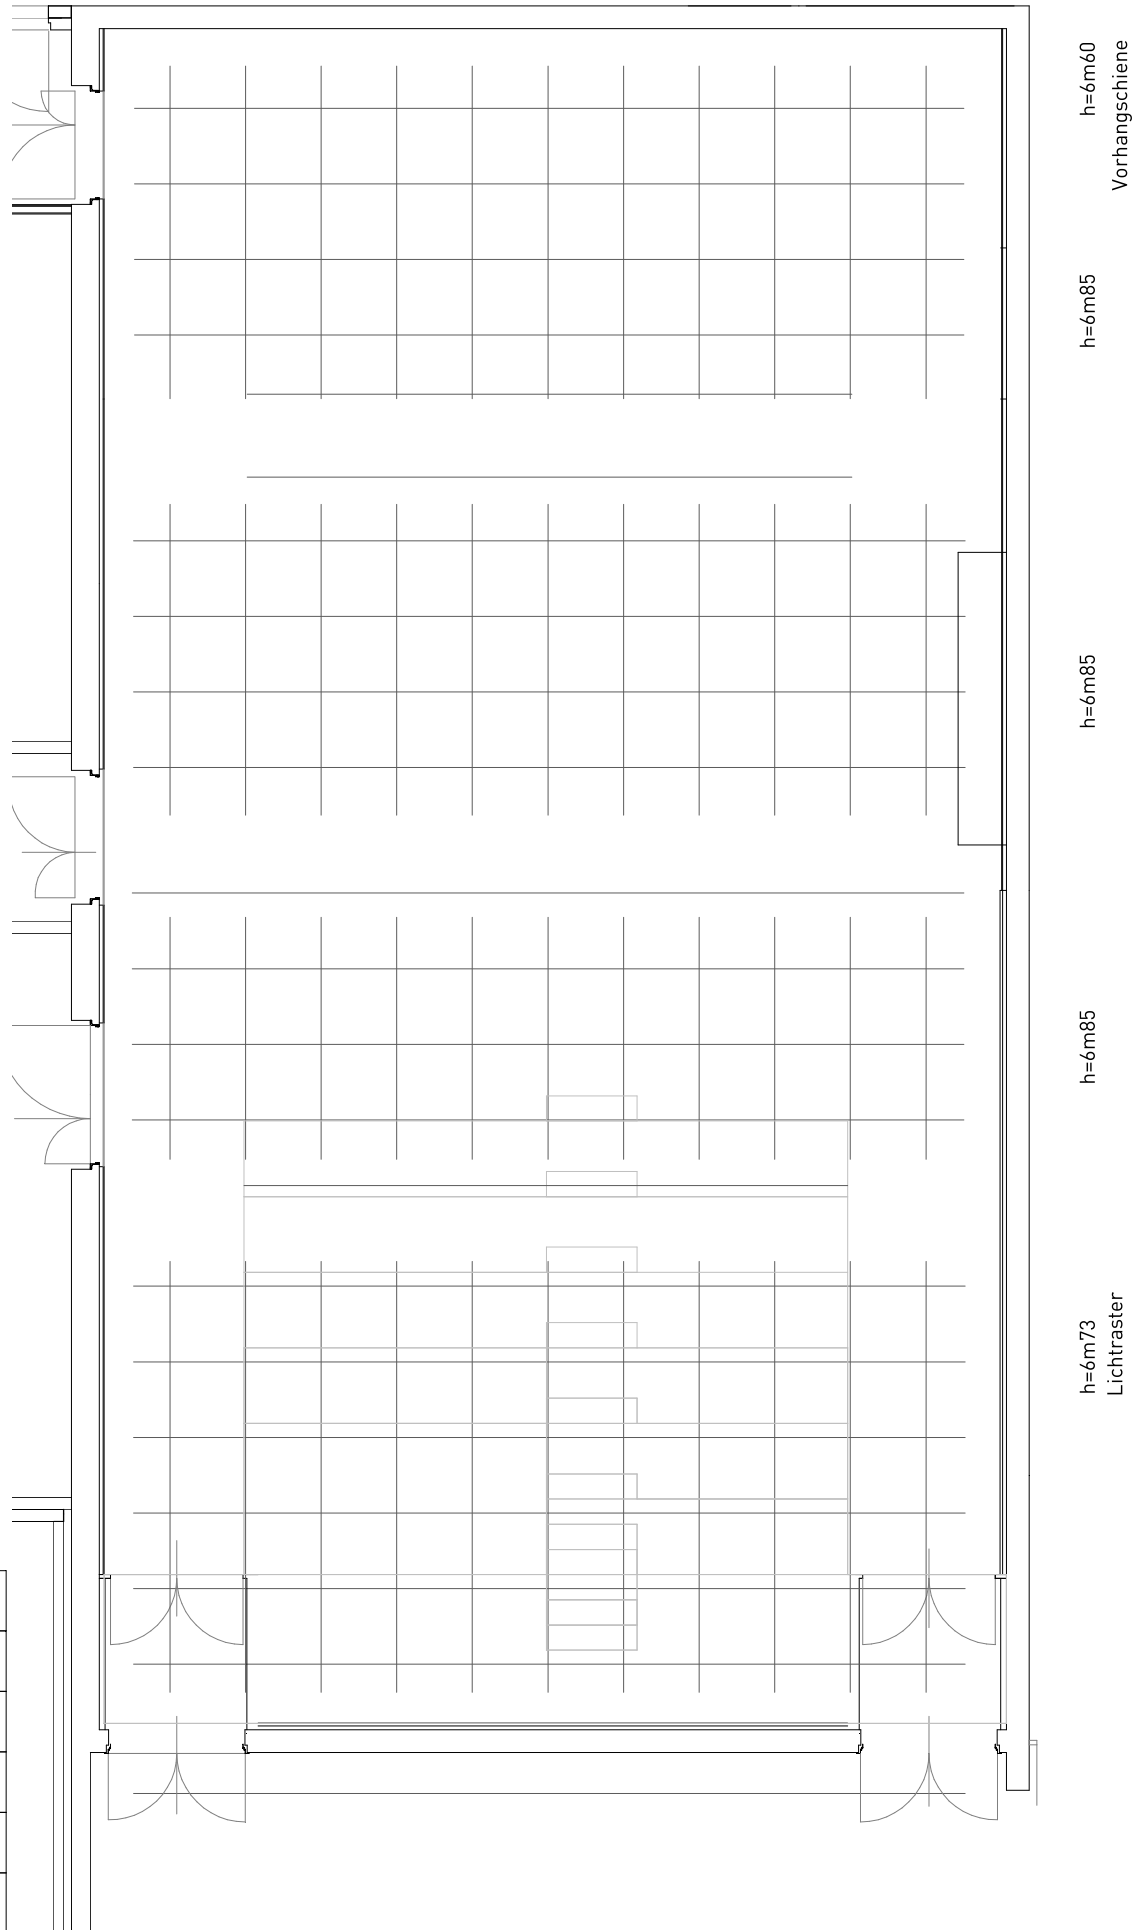

Saal

Lichtraster

M 1:100

Gunther Seiser // technik@argekultur.at

Patch

Foyer	
97-102	
91-96	
85-90	
79-84	
73-78	
61-66	67-72
49-54	55-60
37-42	43-48
25-30	31-36
13-18	19-24
1-6	7-12