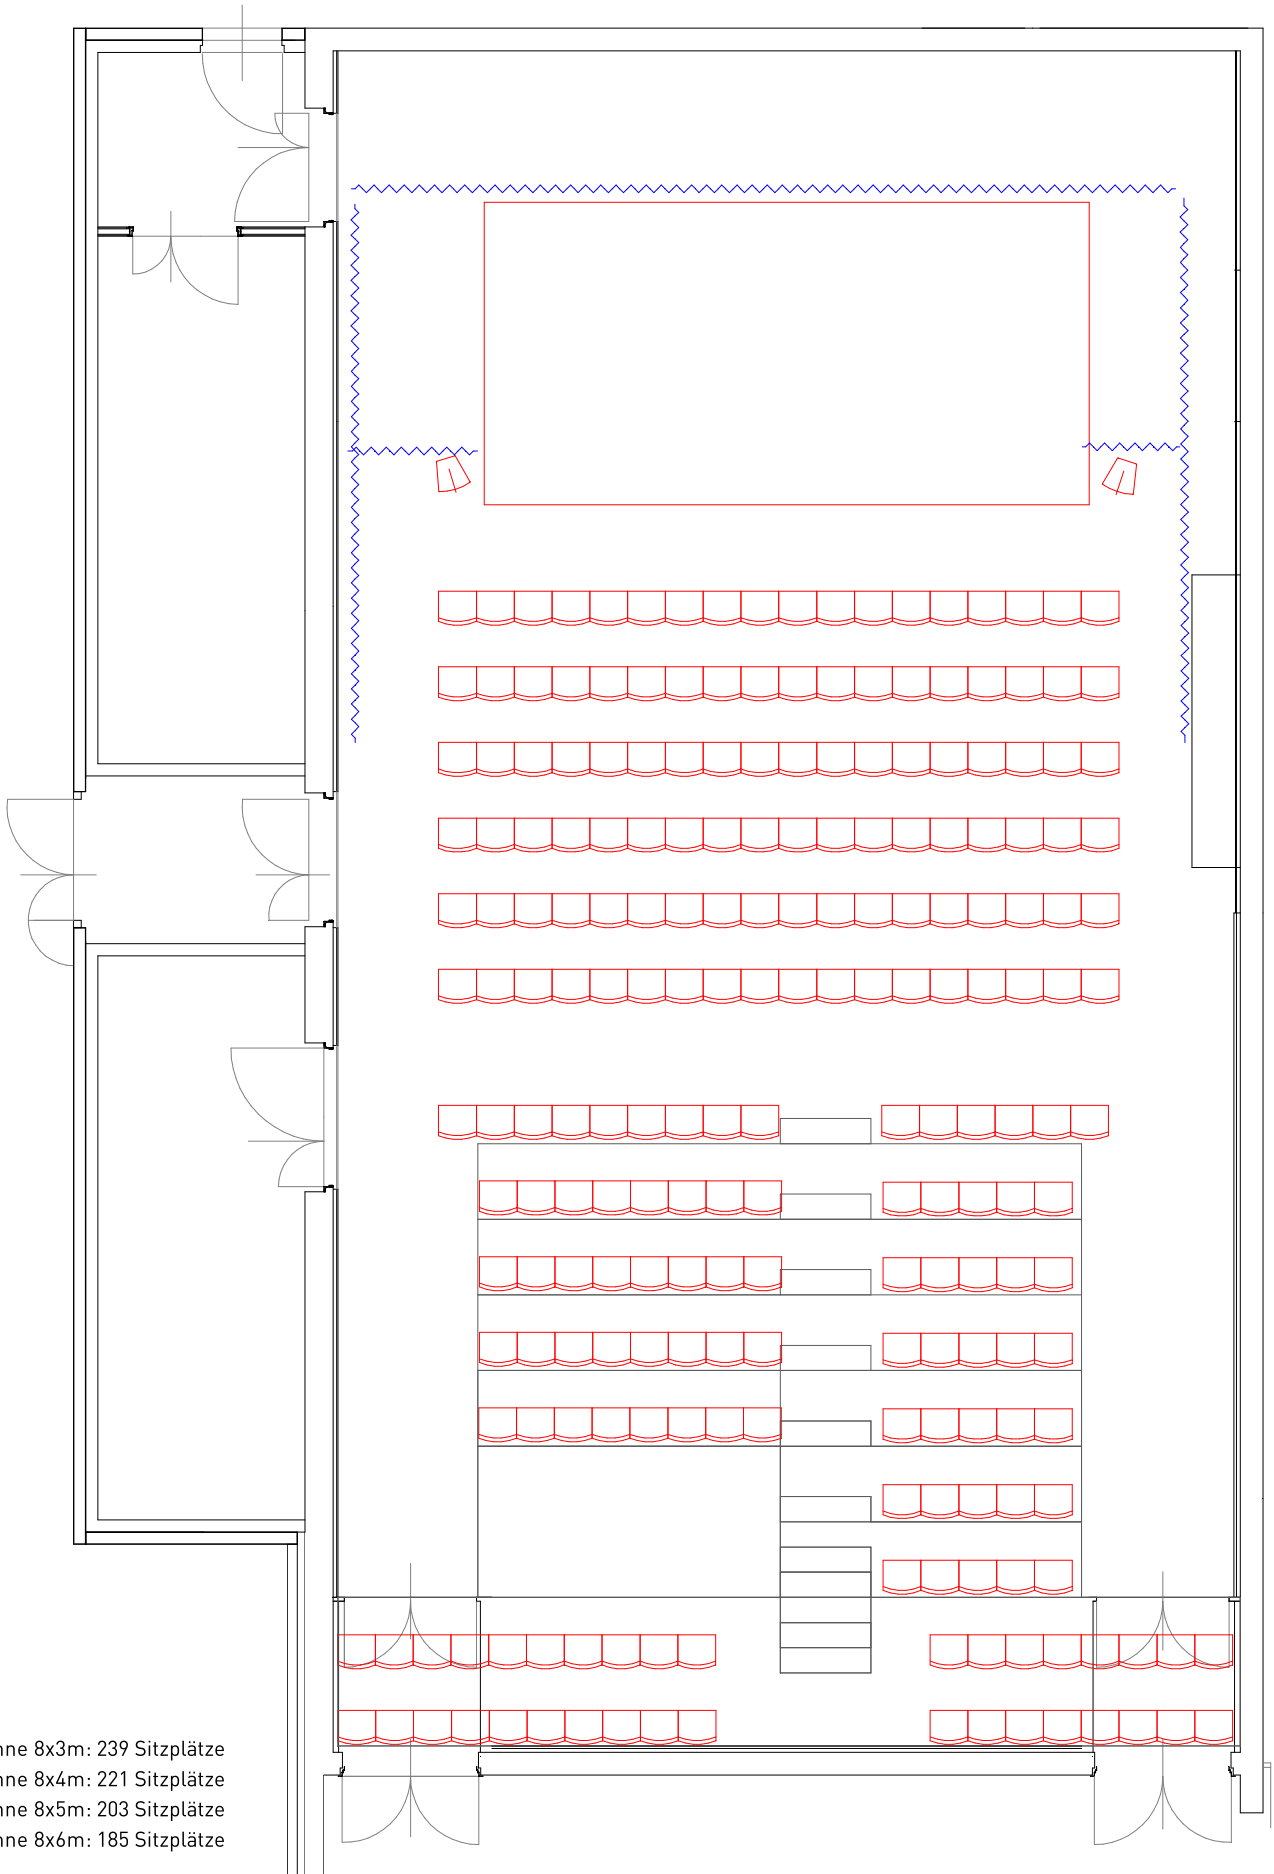

Saal - Theater

Bühne 8 x 4, 221 Sitzplätze

M 1:100

Gunther Seiser // technik@argekultur.at

ARGEKULTUR

SALZBURG

- Bühne 8x3m: 239 Sitzplätze
- Bühne 8x4m: 221 Sitzplätze
- Bühne 8x5m: 203 Sitzplätze
- Bühne 8x6m: 185 Sitzplätze