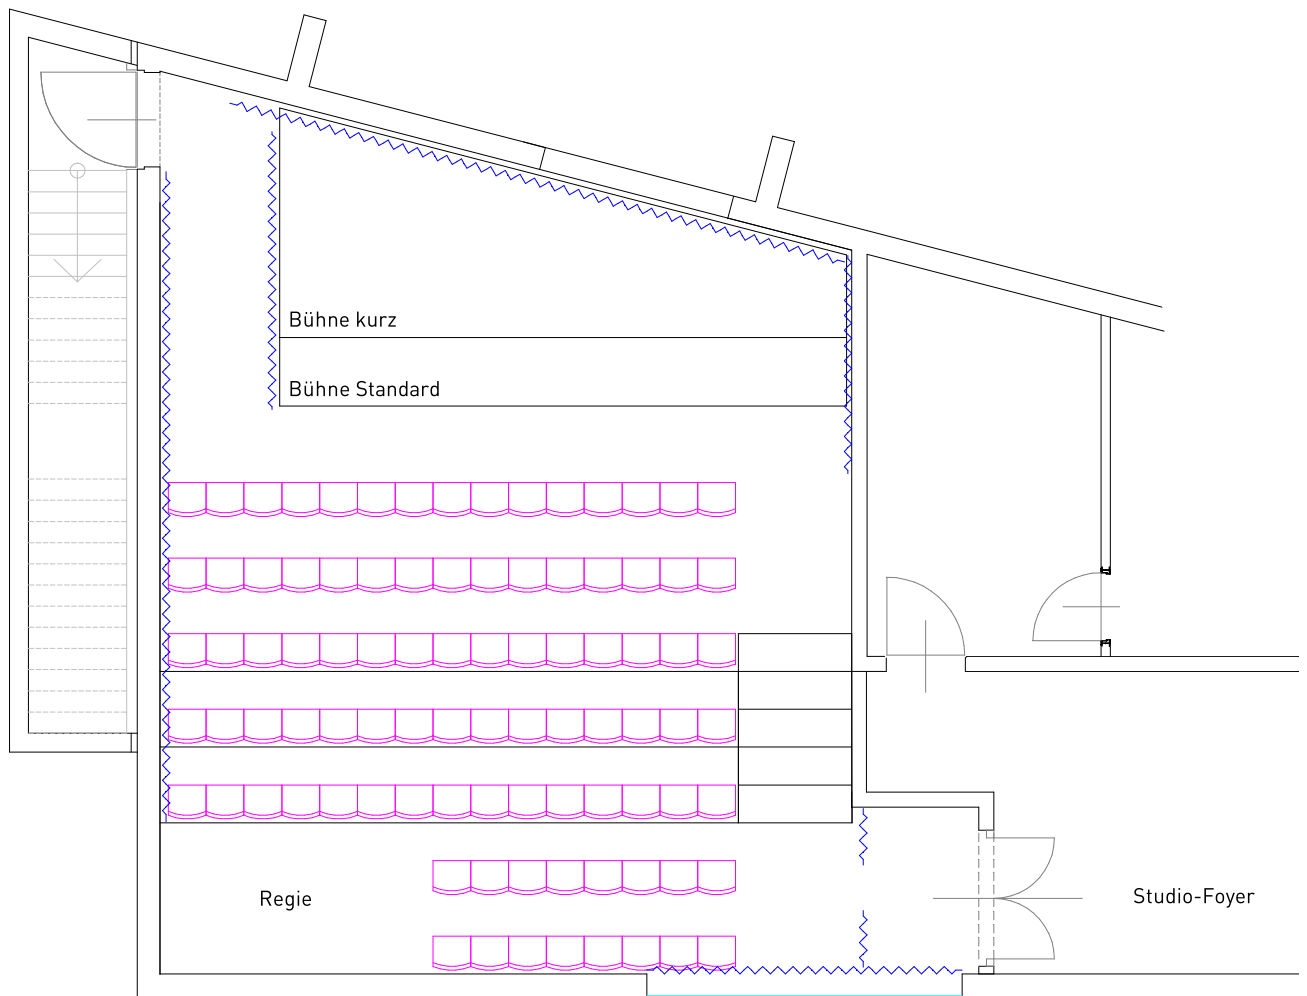

# Studio

Theater, 91 Sitzplätze

M 1:100

Gunther Seiser // technik@argekultur.at

# ARGE KULTUR

SALZBURG

Bühne Standard: 91 Sitzplätze

Bühne kurz: 99 Sitzplätze