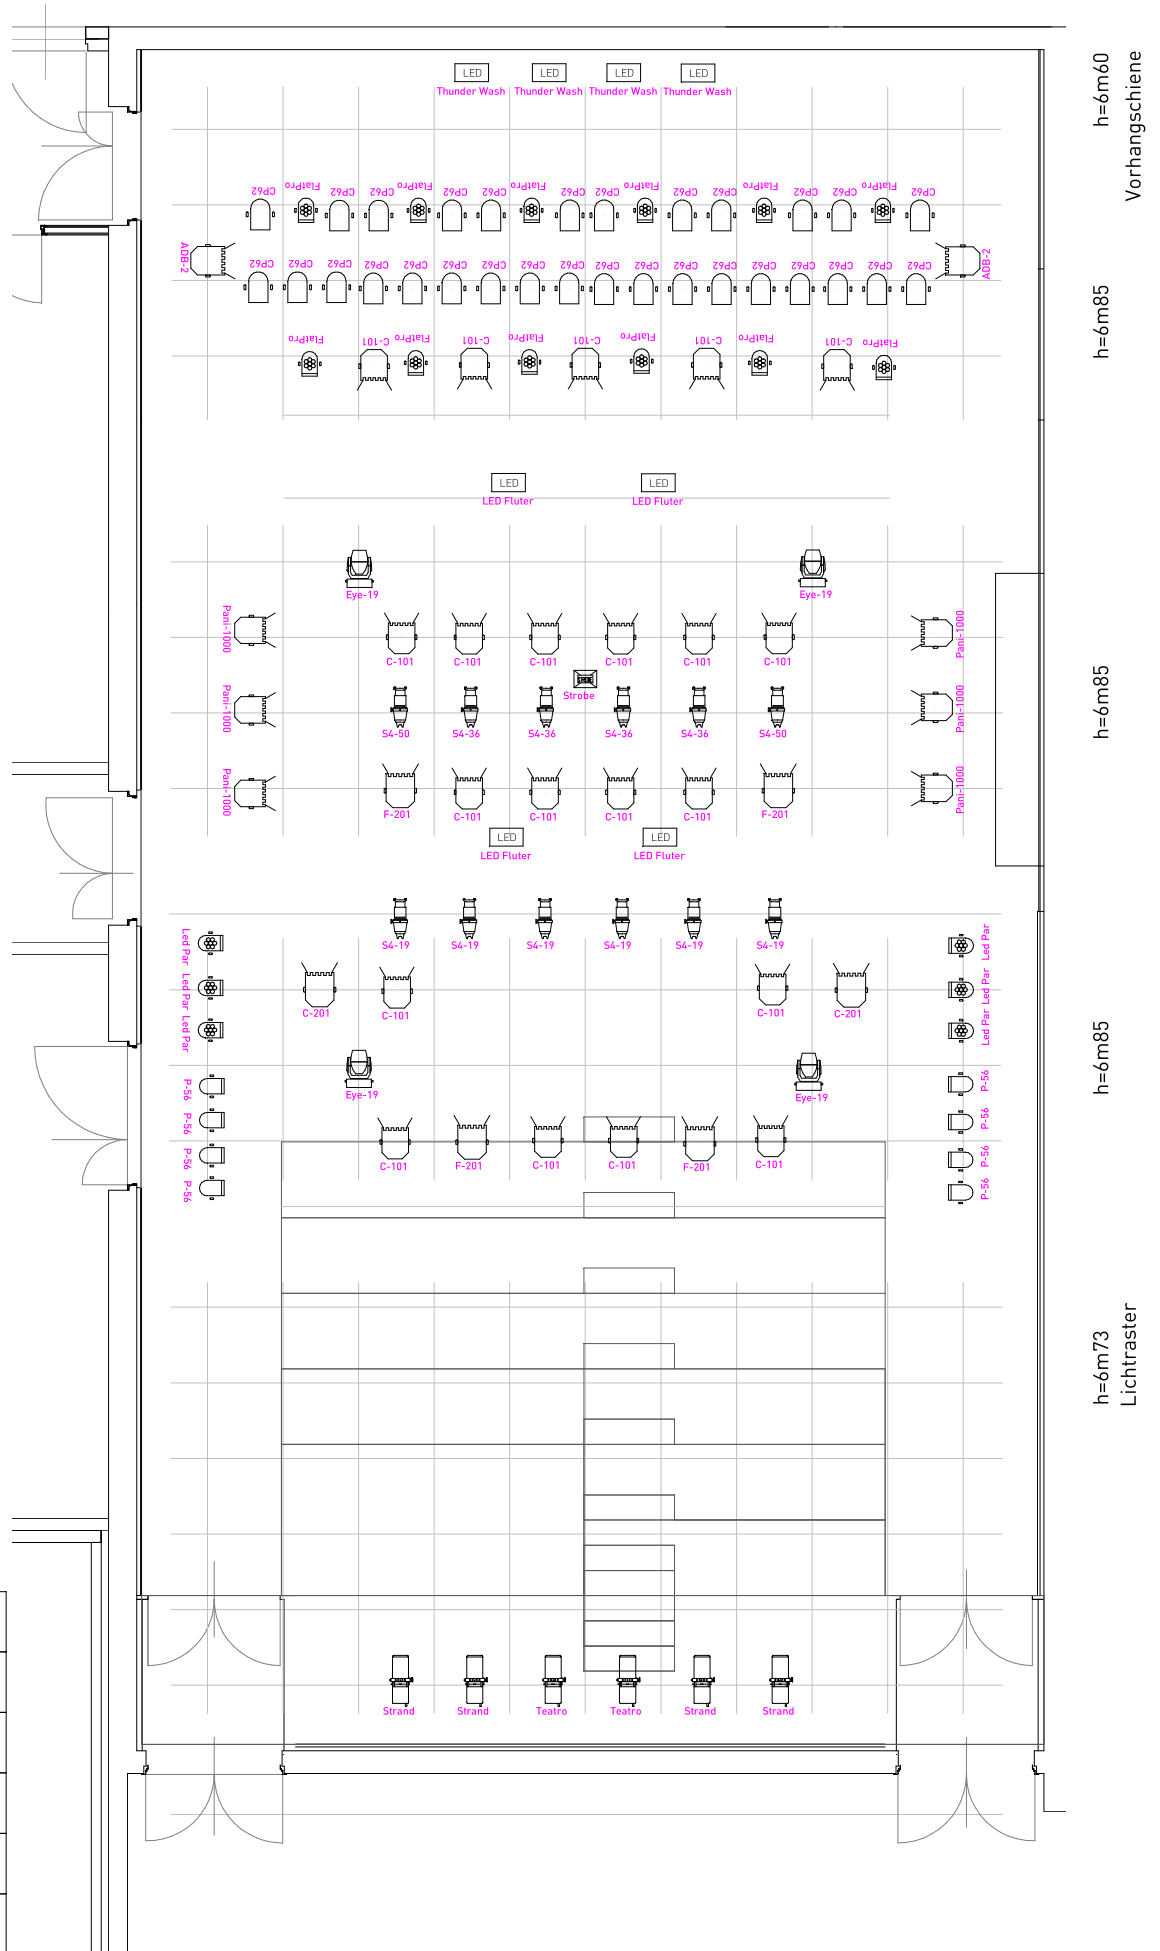

Saal

Lichtplan Standard

M 1:100

Gunther Seiser // technik@argekultur.at

ARGEKULTUR

SALZBURG

h=6m60
Vorhangschiene

h=6m85

h=6m85

h=6m85

h=6m73
Lichtraster

Patch

Foyer	
97-102	
91-96	
85-90	
79-84	
73-78	
61-66	67-72
49-54	55-60
37-42	43-48
25-30	31-36
13-18	19-24
1-6	7-12