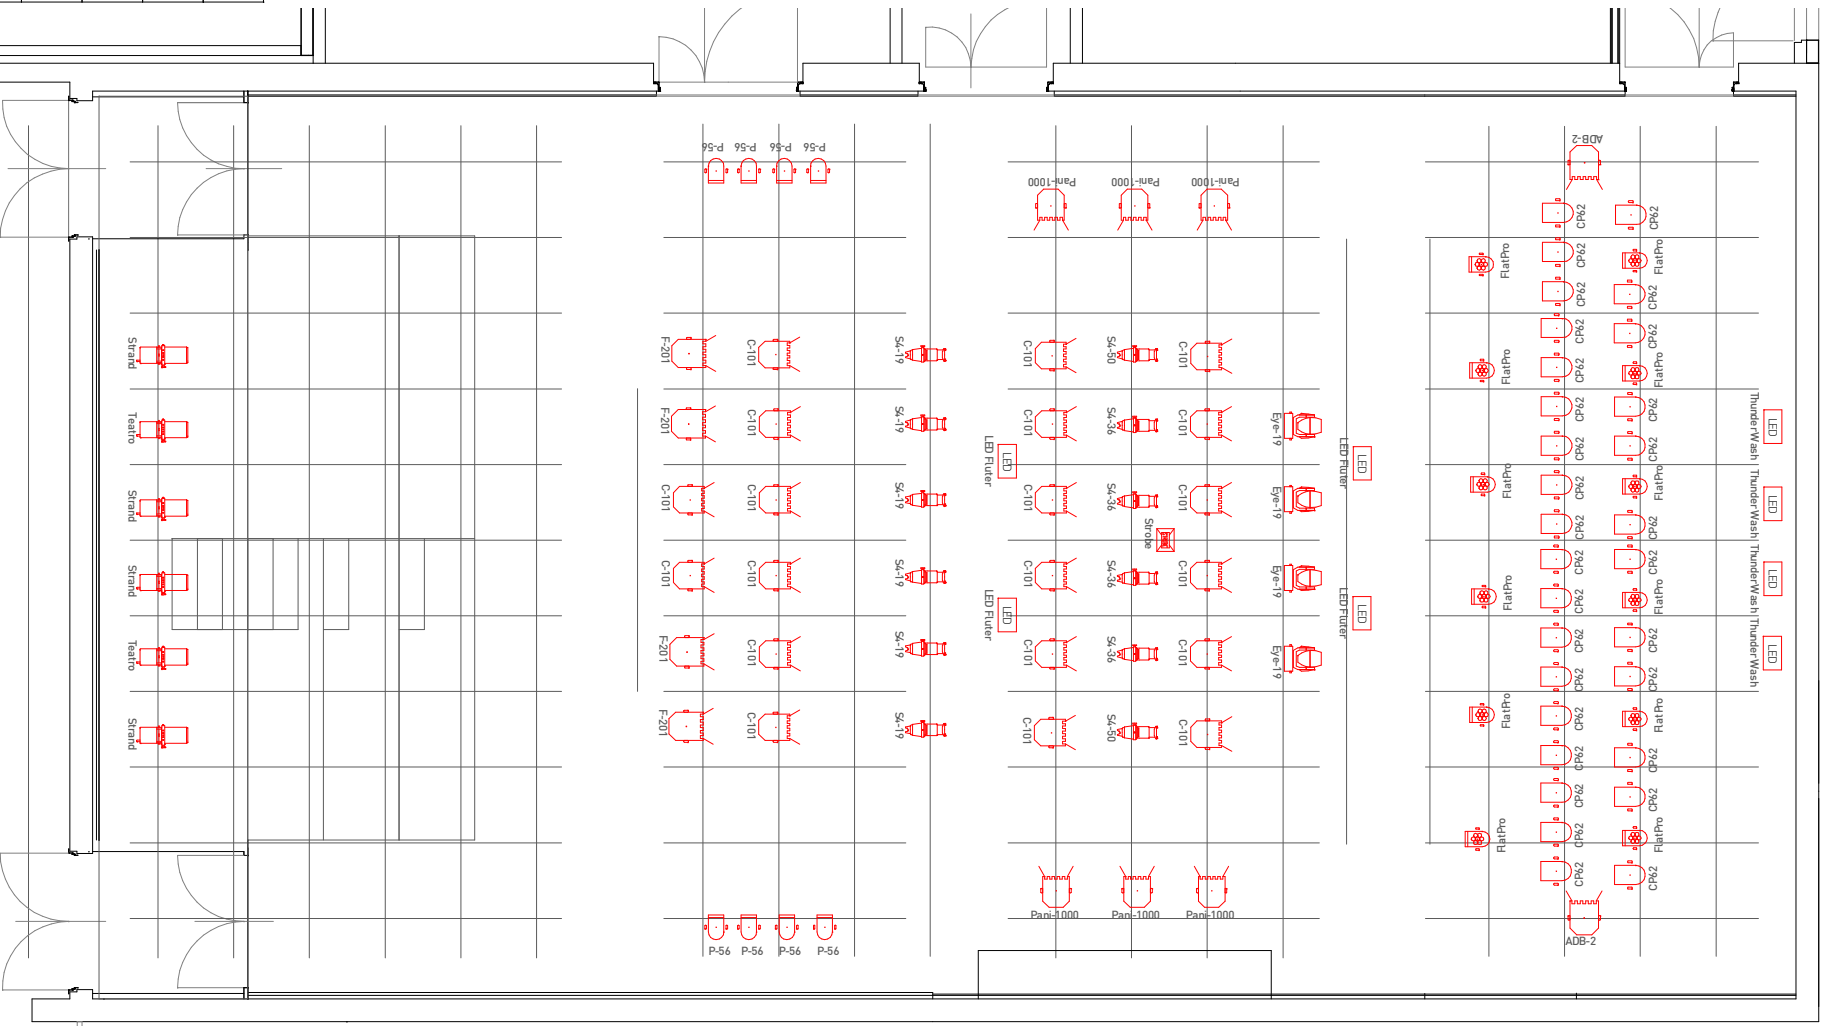

# Saal: Lichttraster

Vorhangschiene  
h=6m60

h=6m85

h=6m85

h=6m85

h=6m73

## Patch

Foyer	
97-102	
91-96	
85-90	
79-84	
73-78	
61-66	67-72
49-54	55-60
37-42	43-48
25-30	31-36
13-18	19-24
1-6	7-12