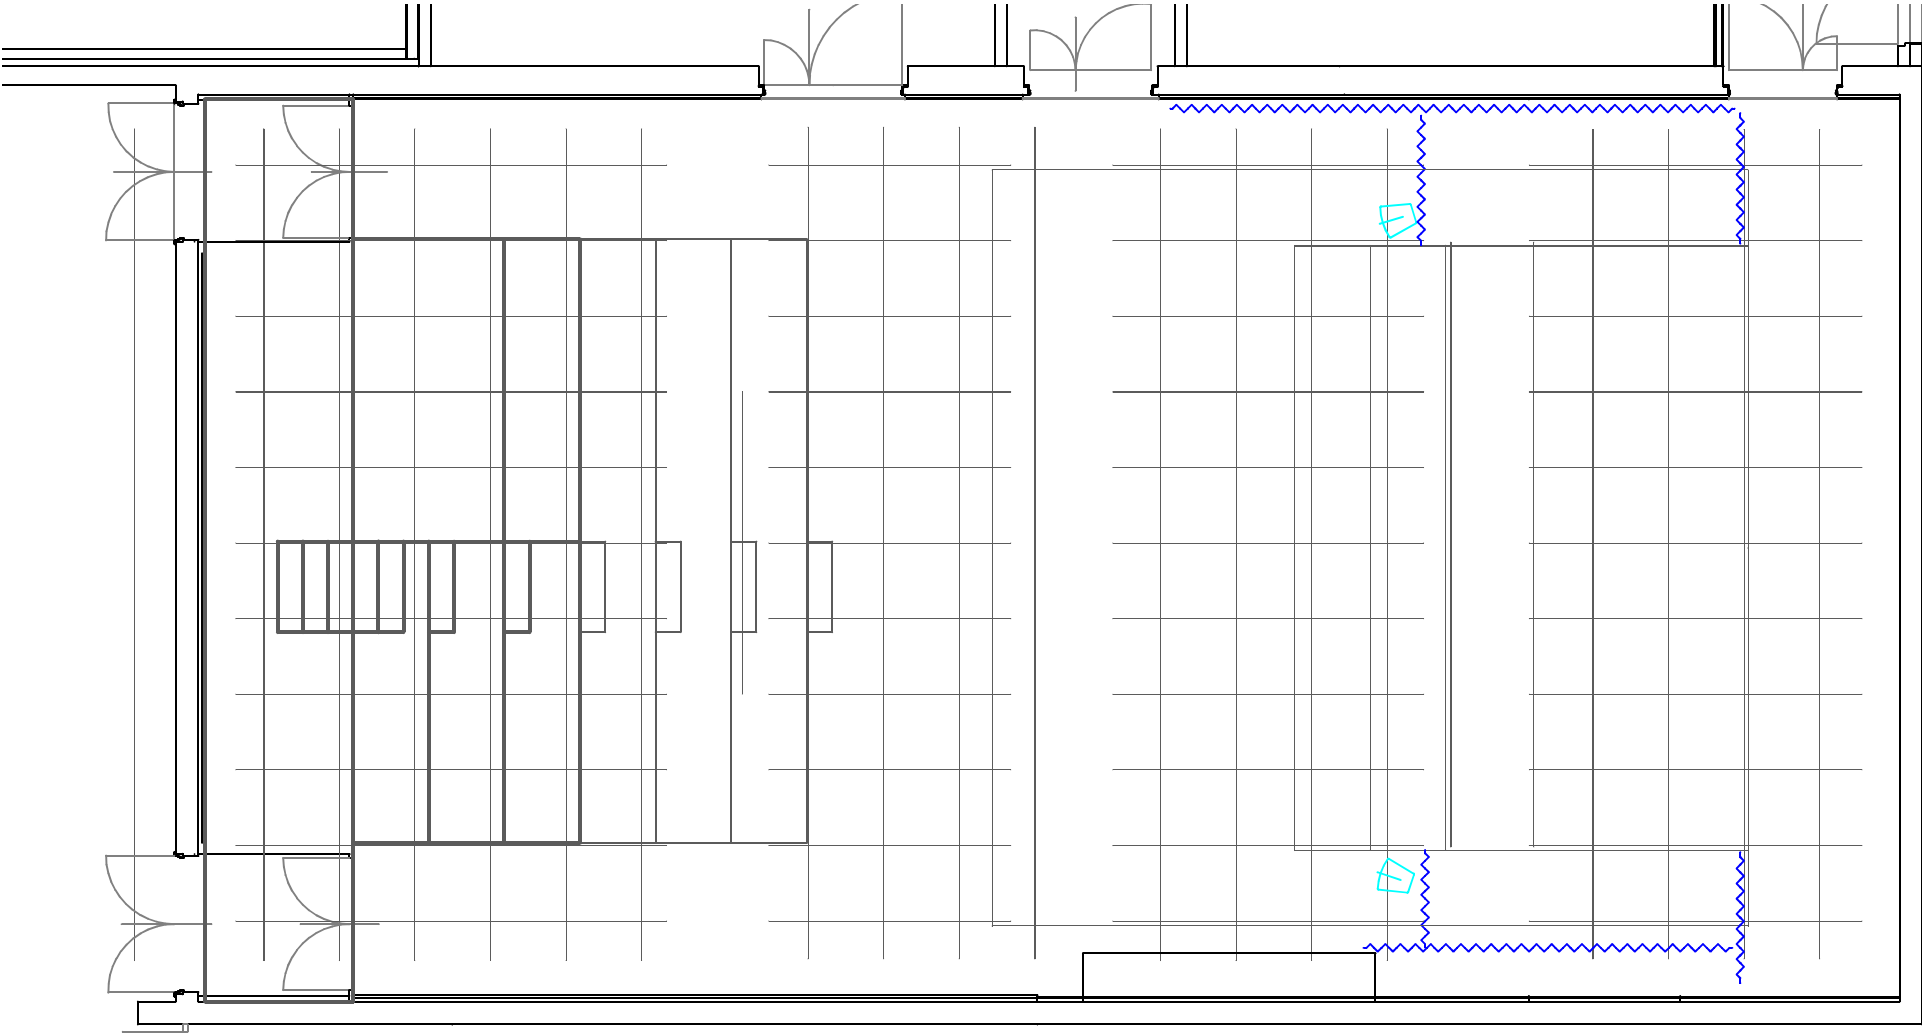

# Saal Lichttraster

h=6m73

h=6m85

h=6m85

h=6m85

Vorhangschiene  
h=6m60

## Patch

Foyer	
85-90	
79-84	
73-78	
67-72	
61-66	
49-54	55-60
37-42	43-48
25-30	31-36
13-18	19-24
1-6	7-12